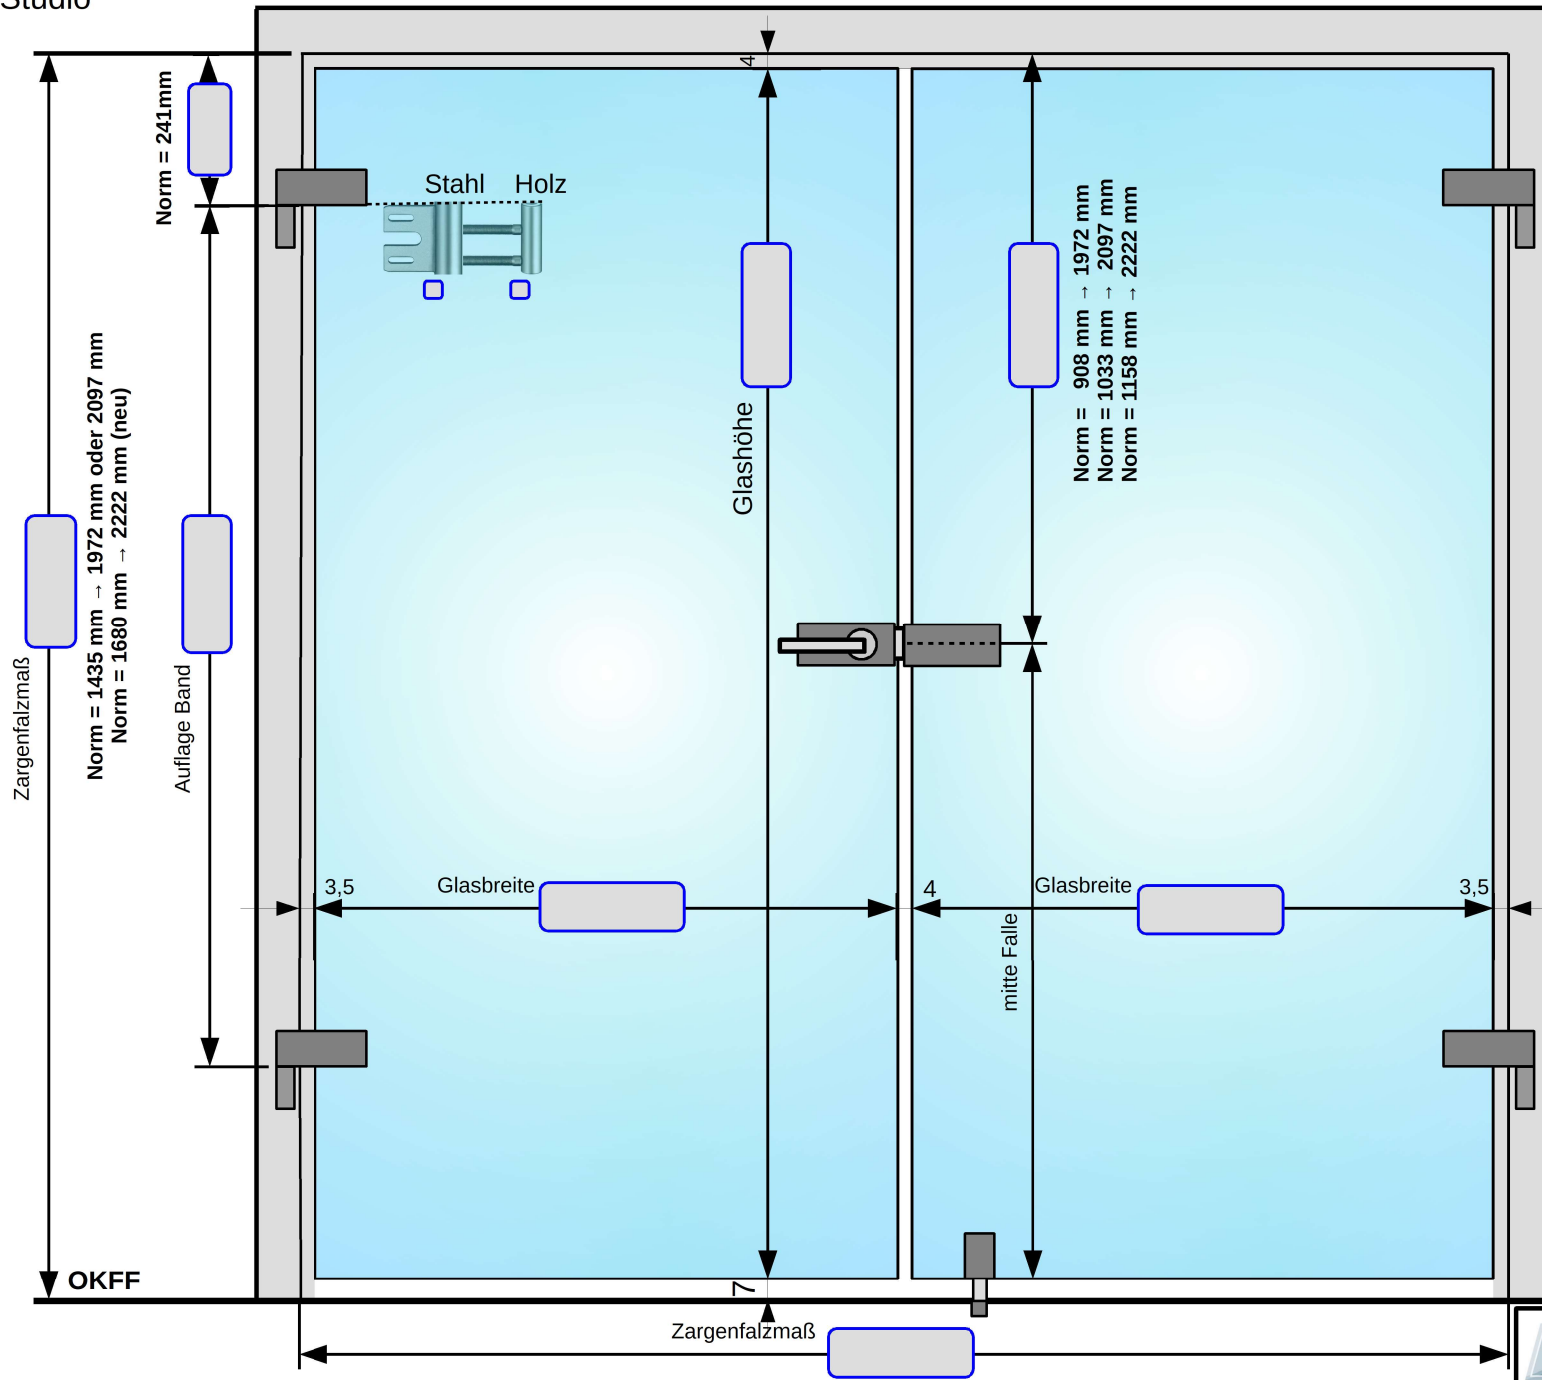

Studio

- Falztiefe 28 mm
- Falztiefe 40 mm