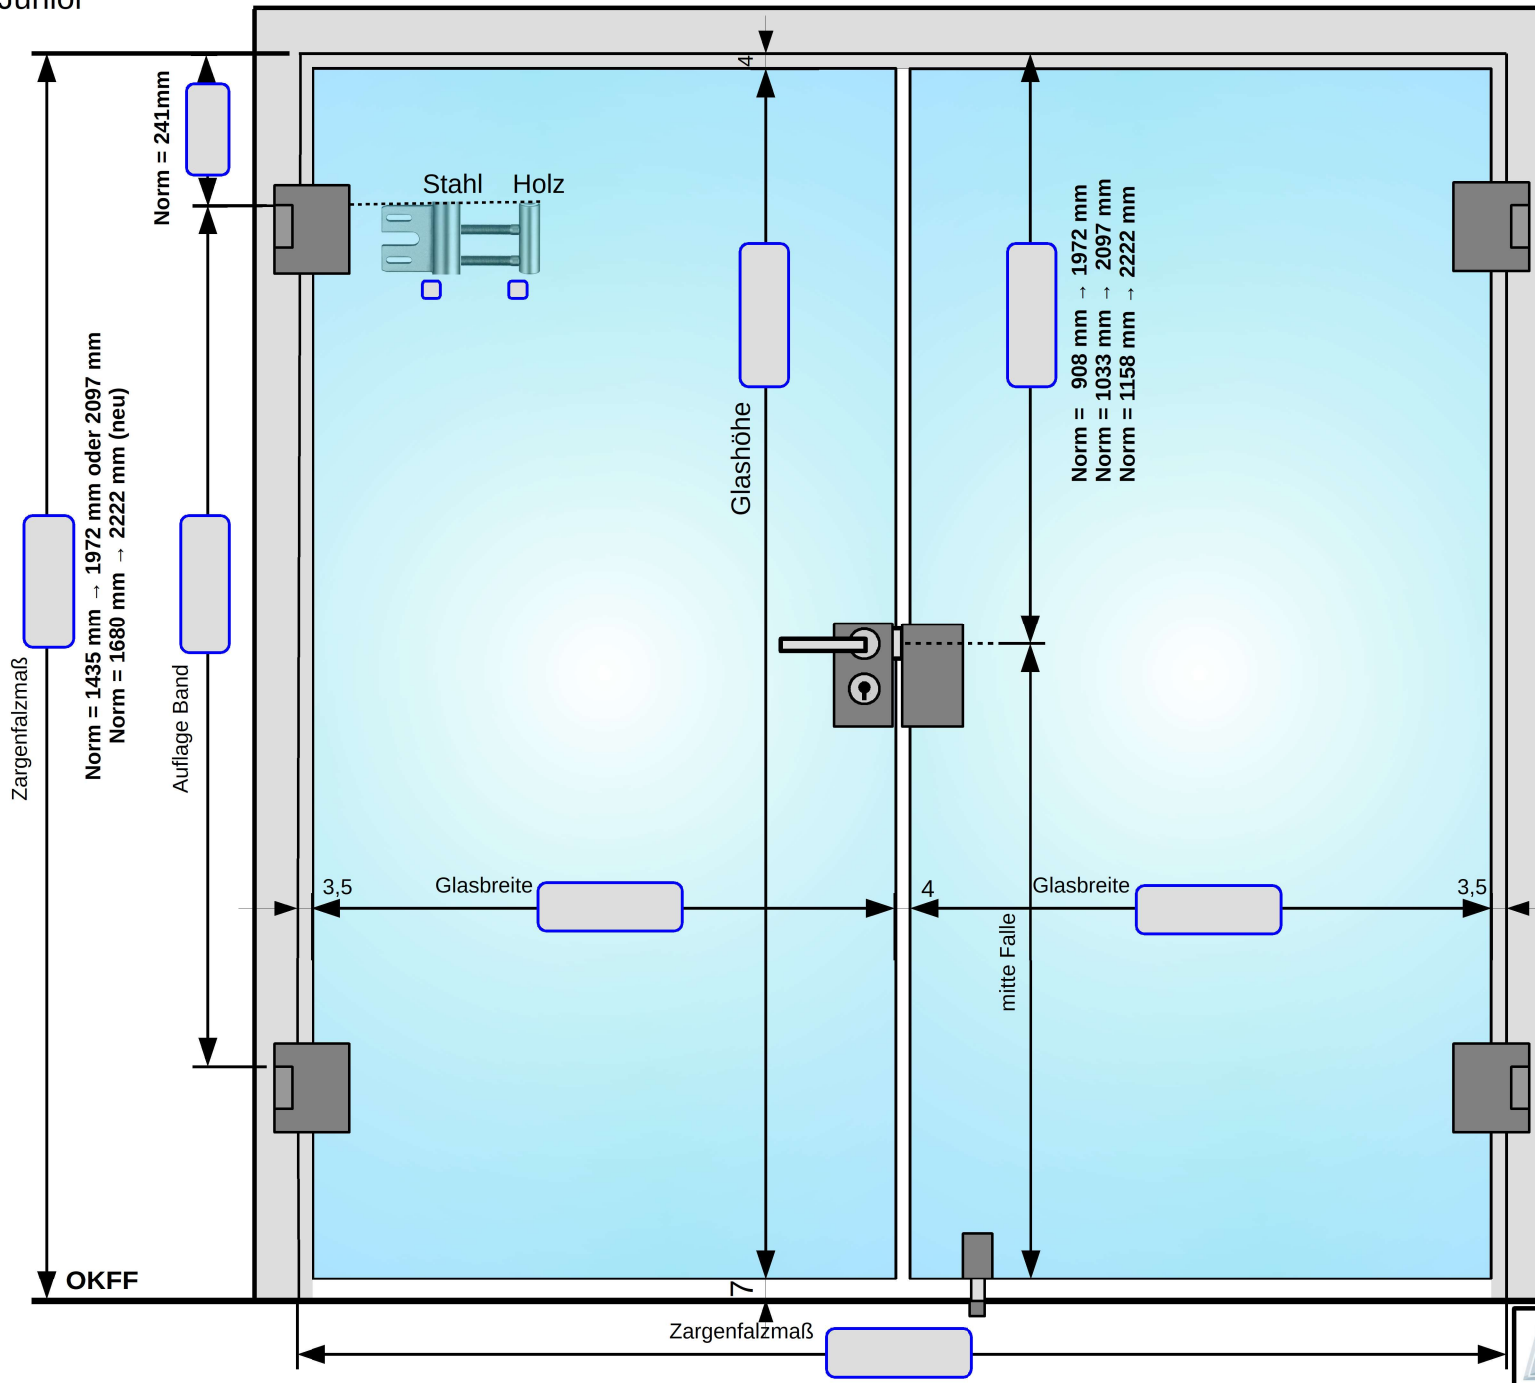

Junior

- Falztiefe 28 mm
- Falztiefe 40 mm