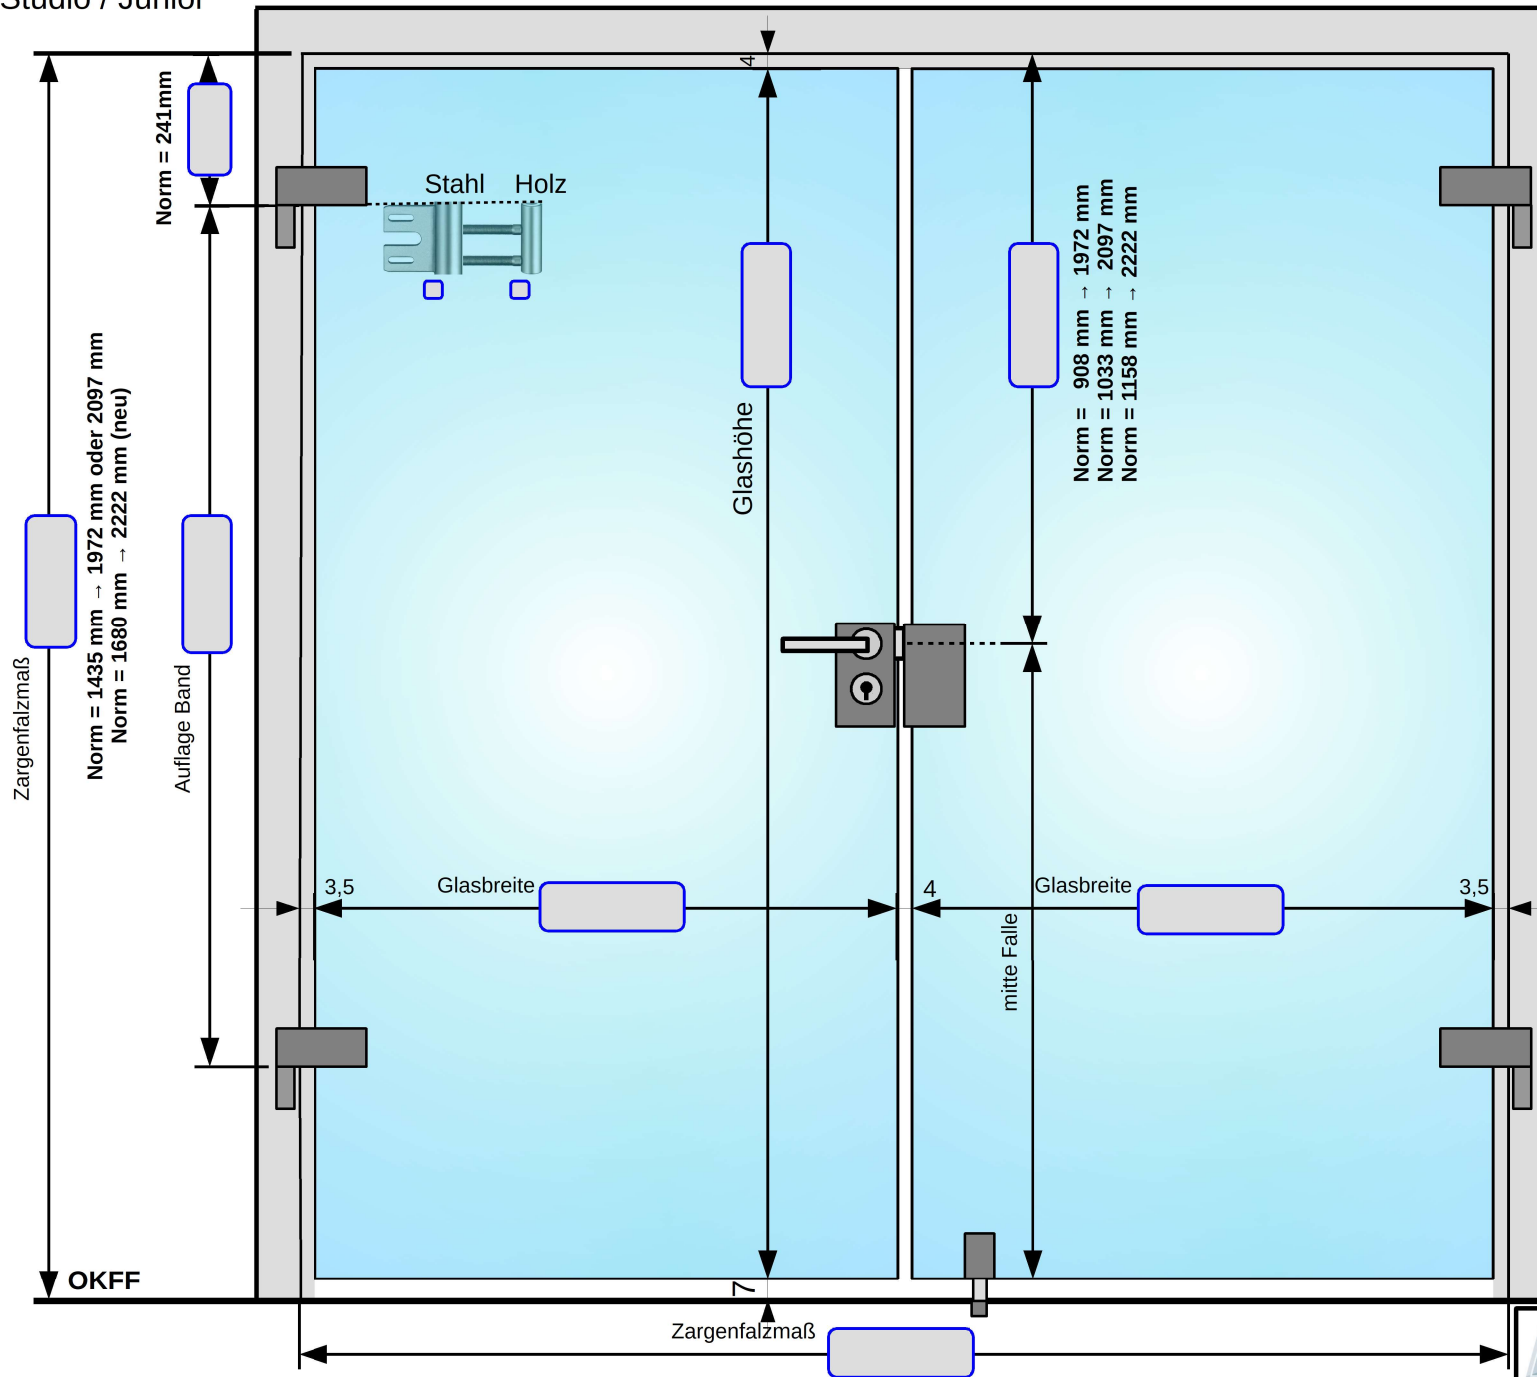

Studio / Junior

- Falztiefe 28 mm
- Falztiefe 40 mm